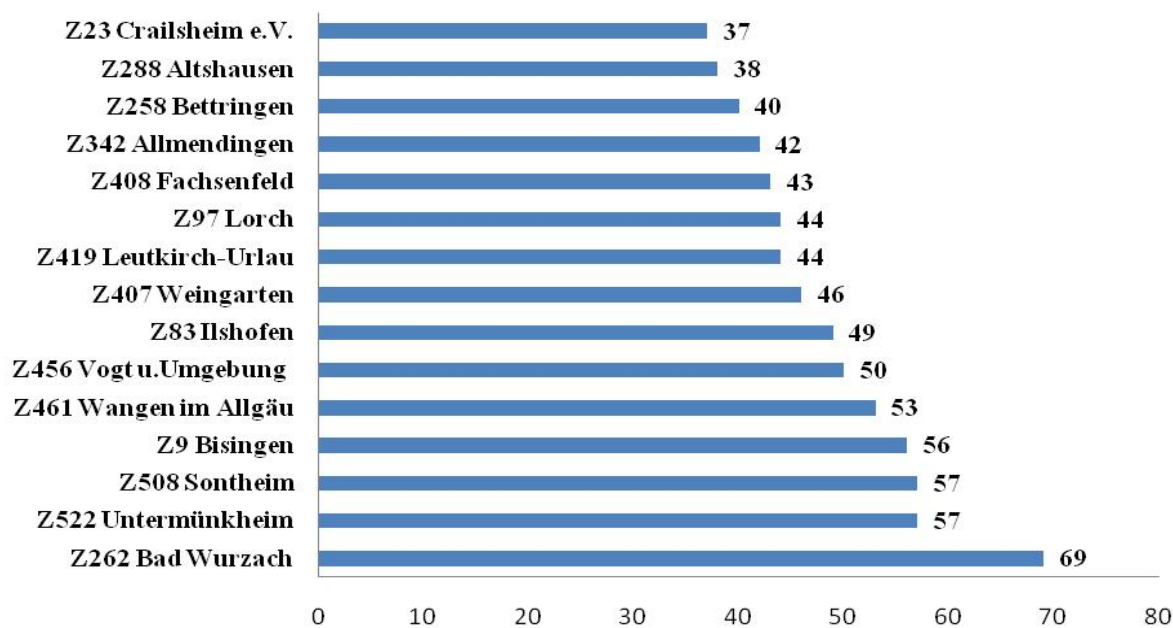

Statistik Vereine Altzüchter 20. Landesschau Ulm Jan. 2010