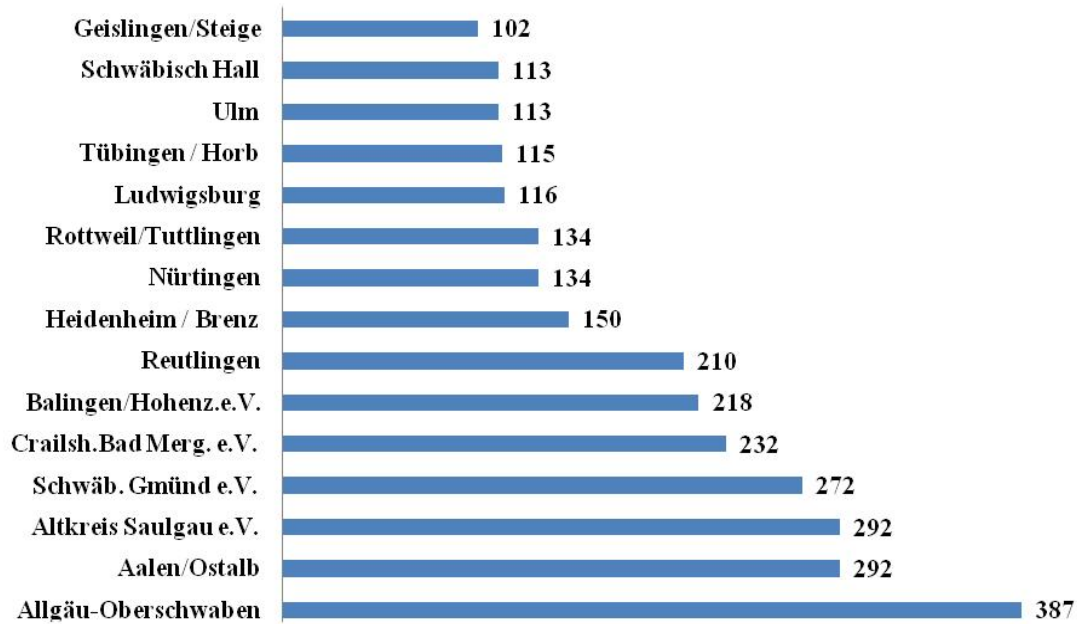

Statistik Kreisverbände Altzüchter 20. Landesschau Ulm Jan. 2010