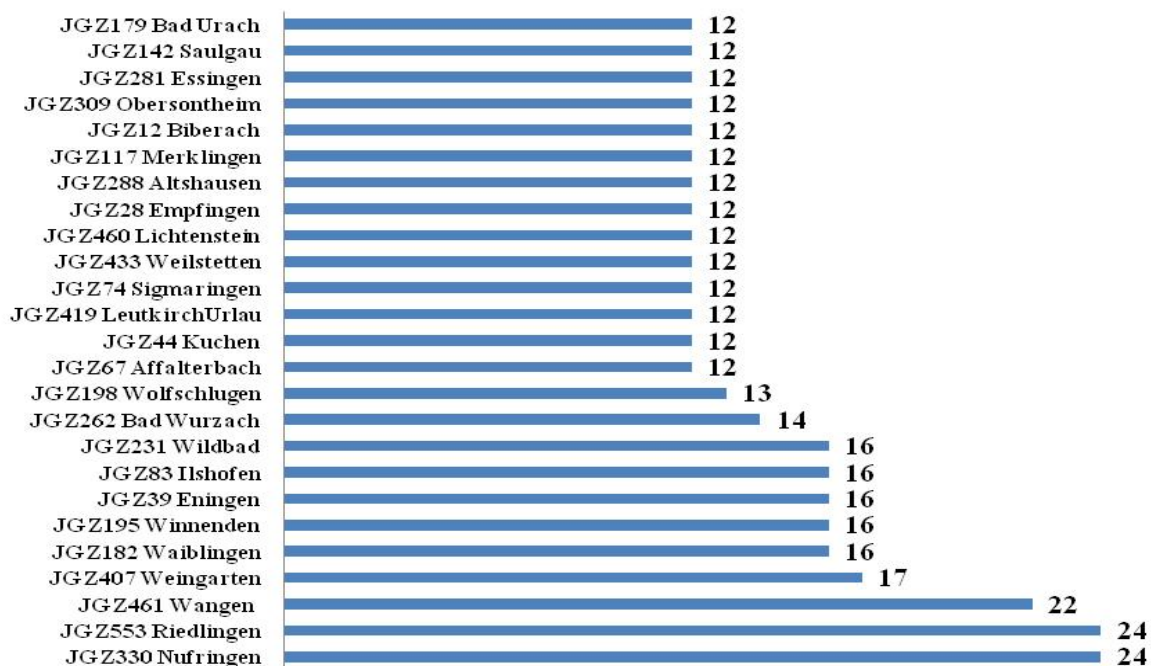

Statistik Vereine Jungzüchter 20. Landesschau Ulm Jan. 2010